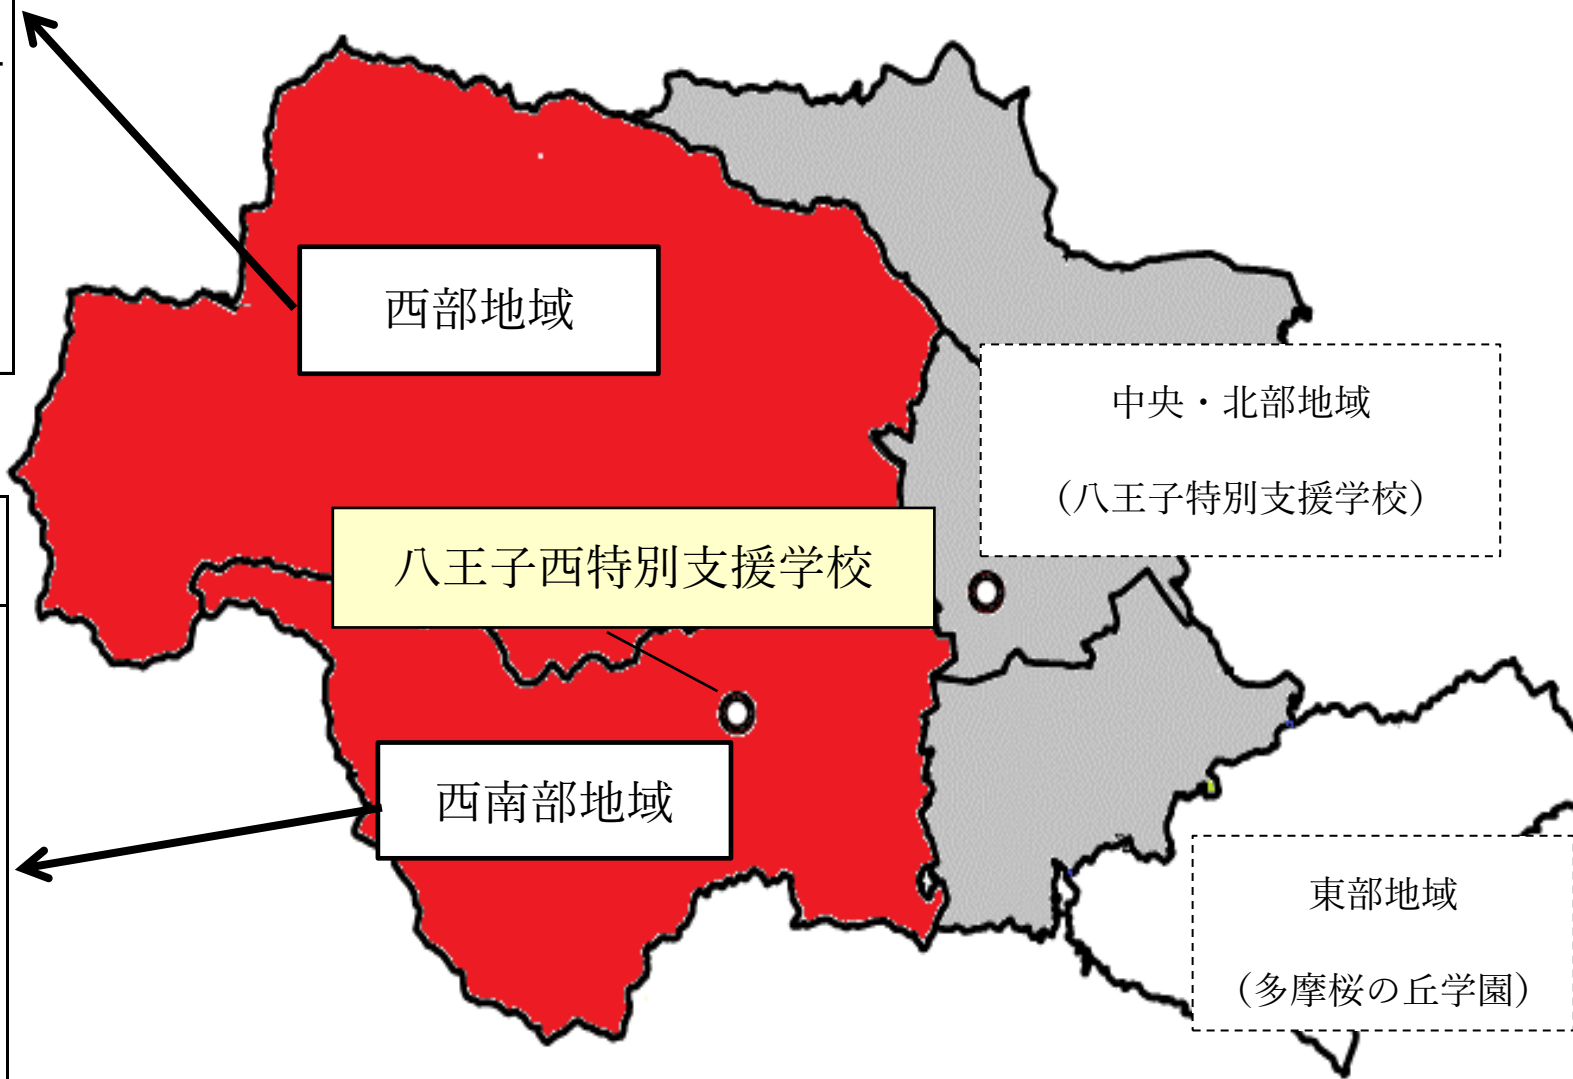

# 本校の通学区域

(赤い部分が通学区域です)

西部地域 (八王子西特支)	
川口町	泉町
上川町	横川町
犬目町	式分方町
檜原町	川町
美山町	元八王子町
大楽寺町	下恩方町
上壺分方町	上恩方町
諏訪町	西寺方町
四谷町	小津町
叶谷町	

西南部地域 (八王子西特支)	
東浅川町	山田町
初沢町	めじろ台
高尾町	長房町
南浅川町	城山手
西浅川町	狭間町
裏高尾町	櫛田町
廿里町	館町
並木町	寺田町
散田町	大船町

西部地域

中央・北部地域

(八王子特別支援学校)

八王子西特別支援学校

西南部地域

東部地域

(多摩桜の丘学園)